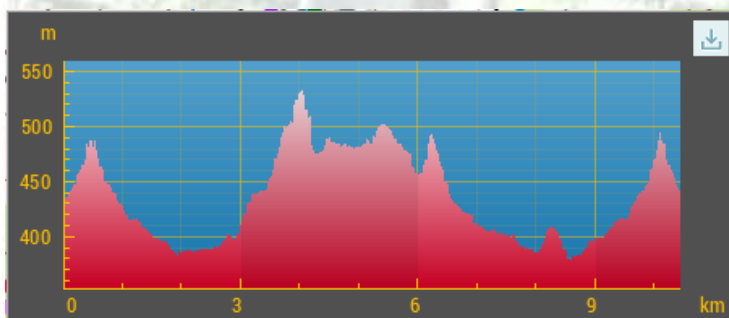

Menší ochutnávka z trasy závodu

Výškový profil:

Závody by nebylo možné uskutečnit bez laskavé podpory našich partnerů a sponzorů:

KROS  
PŘES  
OKOLO  
ŽAMPACHU  
KOZINCE