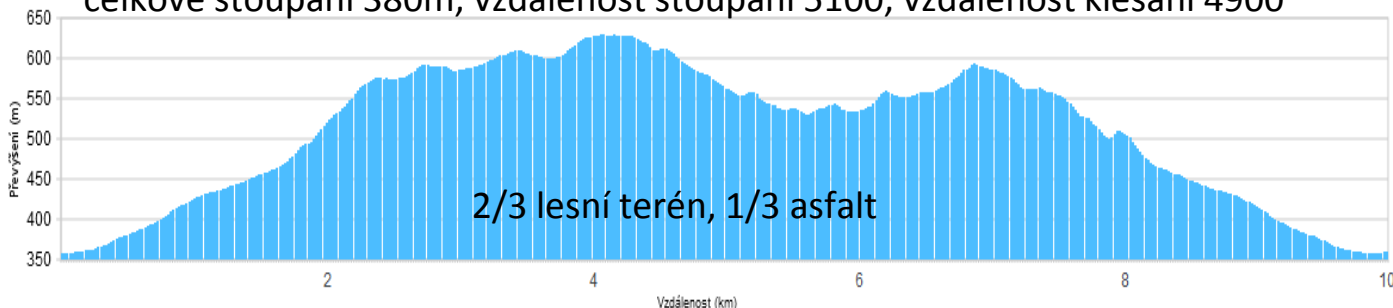

Kategorie:

hlavní závod (10 km)

Junioři	19 let a mladší	(1998 a mladší)
Muži A	20-39 let	(1997-78)
Muži B	40-49 let	(1977-68)
Muži C	50-59 let	(1967-58)
Muži D	60-69let	(1957-48)
Muži E	70 let a starší	(1947 a starší)
Juniorky	19 let a mladší	(1998 a mladší)
Ženy A	20-34 let	(1997-83)
Ženy B	35-44 let	(1982-73)
Ženy C	45-54	(1972-63)
Ženy D	55 let a starší	(1962 a starší)

Přihlášení: Předběžné přihlášení na stránkách www.slovenskadesitka.cz

Prémie: Absolutní vítěz v mužích i ženách obdrží 2 Kč za každou sekundu, kterou zaběhne pod stanovený čas.
muži: 39:01, ženy: 47:06

Trat:

celkové stoupání 380m, vzdálenost stoupání 5100, vzdálenost klesání 4900

Ubytování: Závodníci si zajišťují individuálně.
www.ubytovaniuluhacovic.cz, tel.: +420 603 448 845

Kontakt:
Miroslav Švihel, tel.: 776 370 275
mail: slovenska10@seznam.cz
www.slovenskadesitka.cz

Doprava:
Zlín ČSAD
-nástupiště 41 (směr Valašské Klobouky)
-odjezd 12:25 hodin (příjezd Slopné 12:59)

Poznámka: Závodníci startují na vlastní nebezpečí!