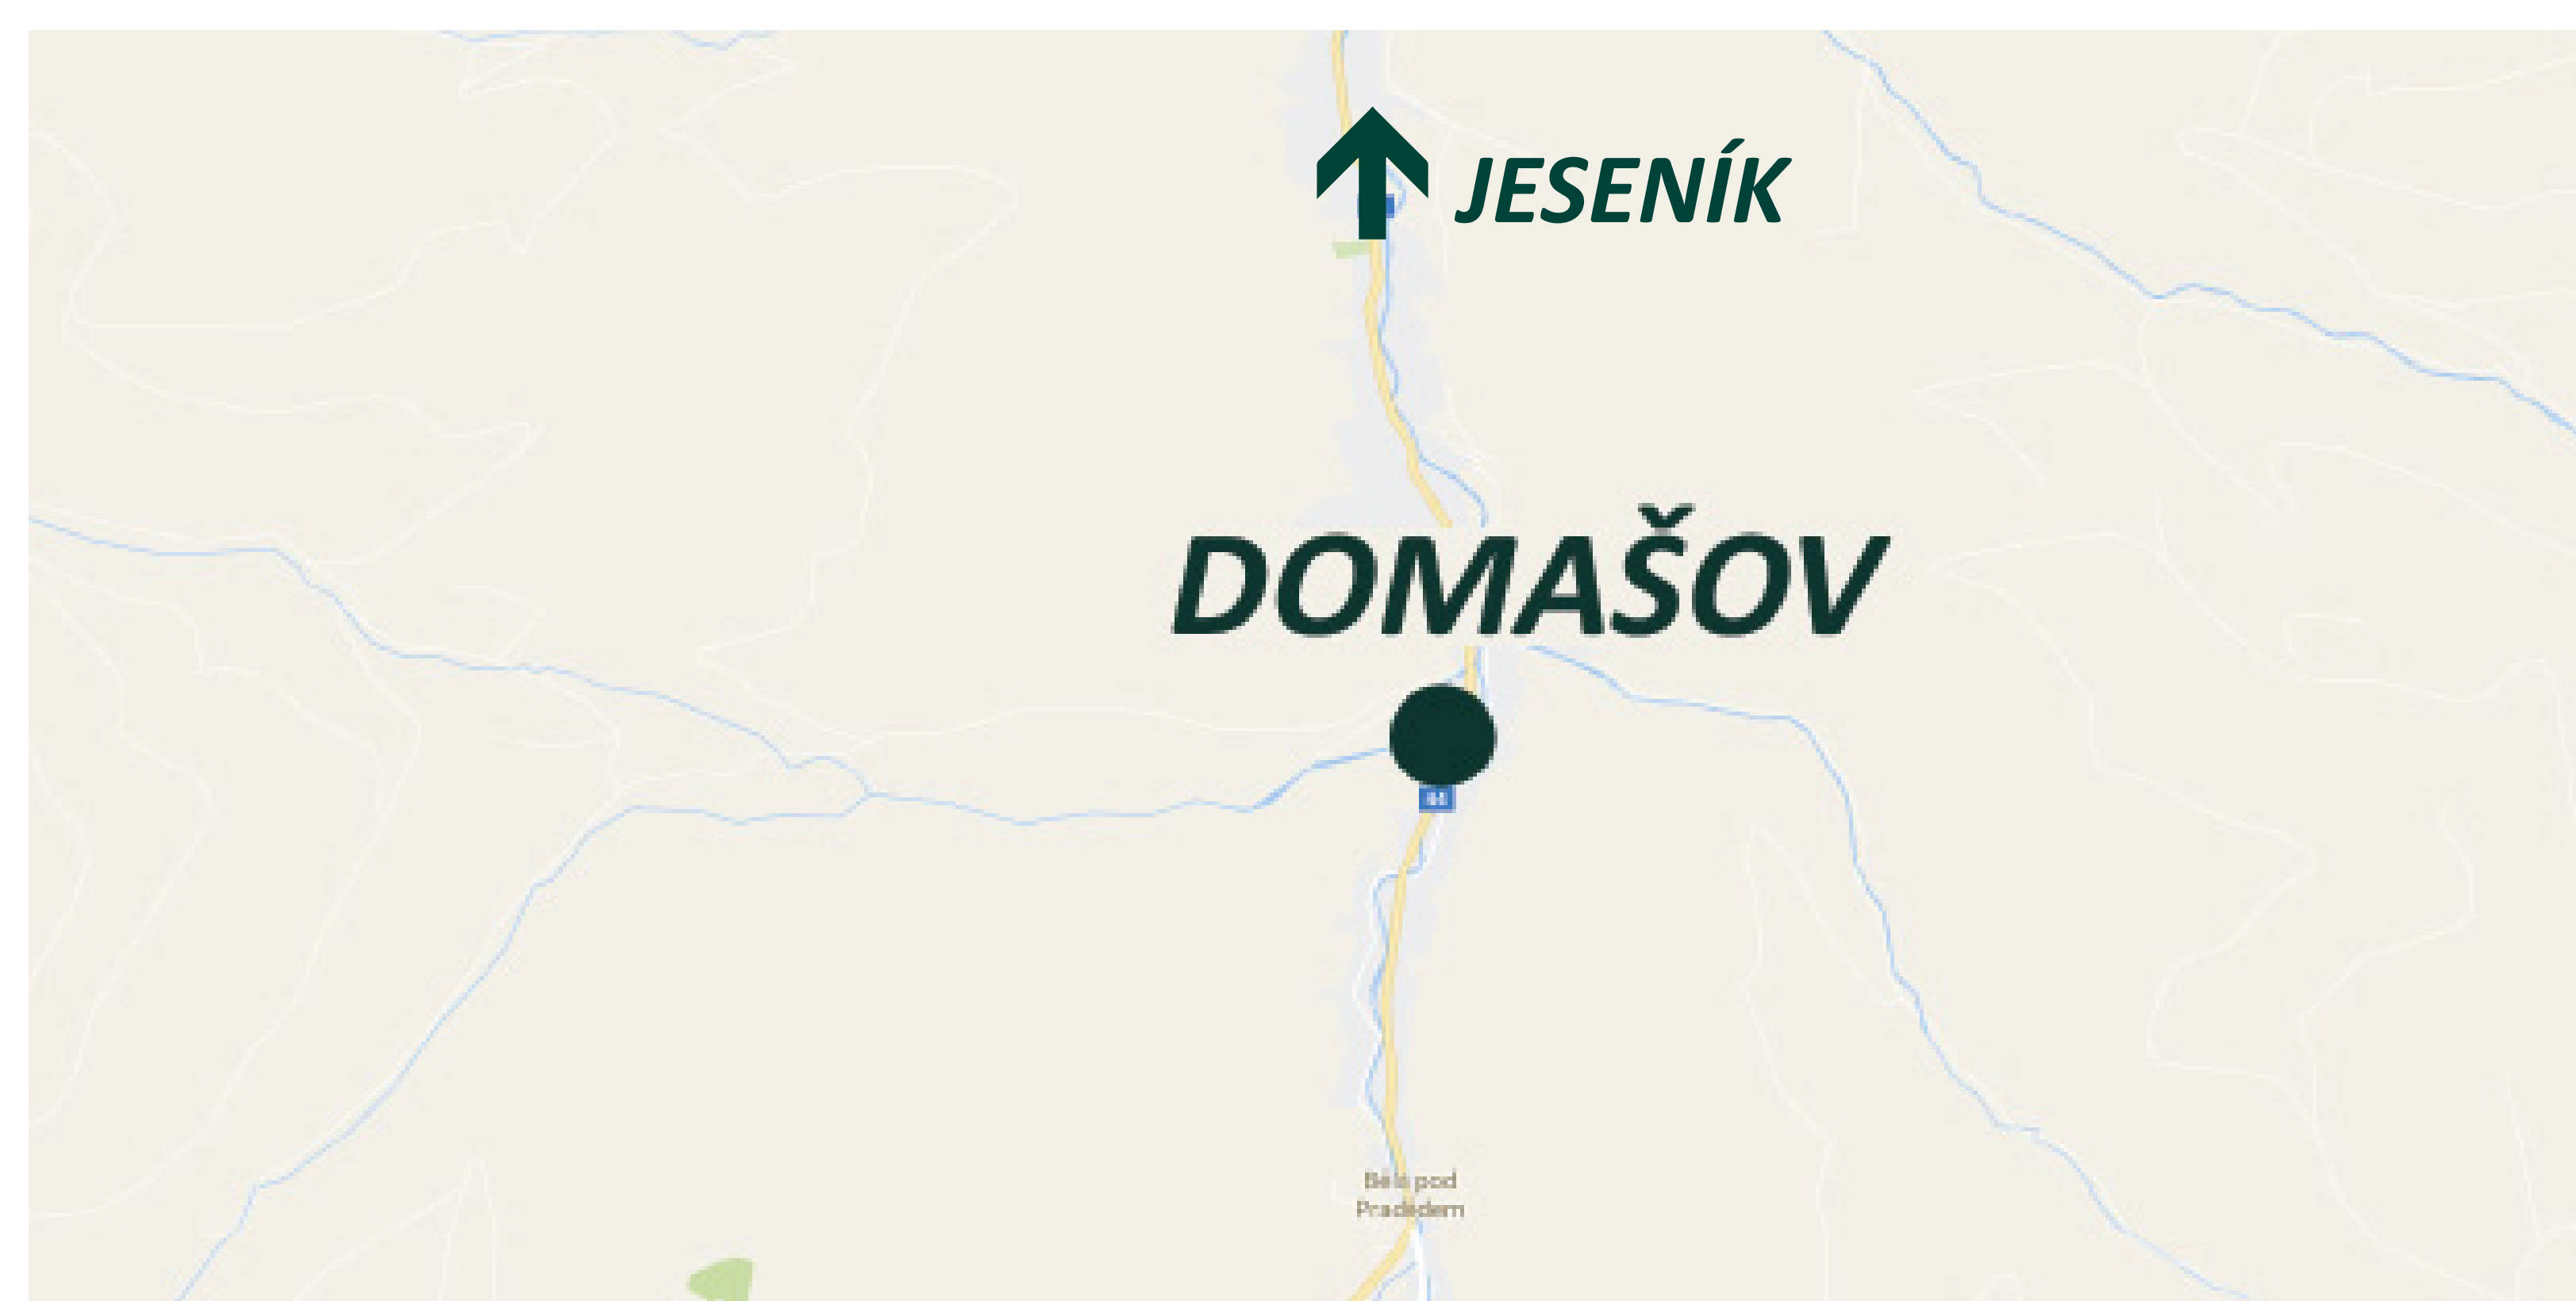

MÍSTO PREZENTACE BĚHŮ

Holba běh na Šerák - Penzion U Julka, Domašov 54, Bělá pod Pradědem

Běh na Sokolí vrch - Autocamping Bobrovník

Ubytování

V místě startu **Holba běh na Šerák** - Penzion U Julka

- V případě zájmu o ubytování prosím nahlaste, že jste účastníci Běhu na Šerák (400,- Kč se snídaní a 350,- bez snídaně)
- Domašov 54, Bělá pod Pradědem, 776 038 202, info@ujulka.cz