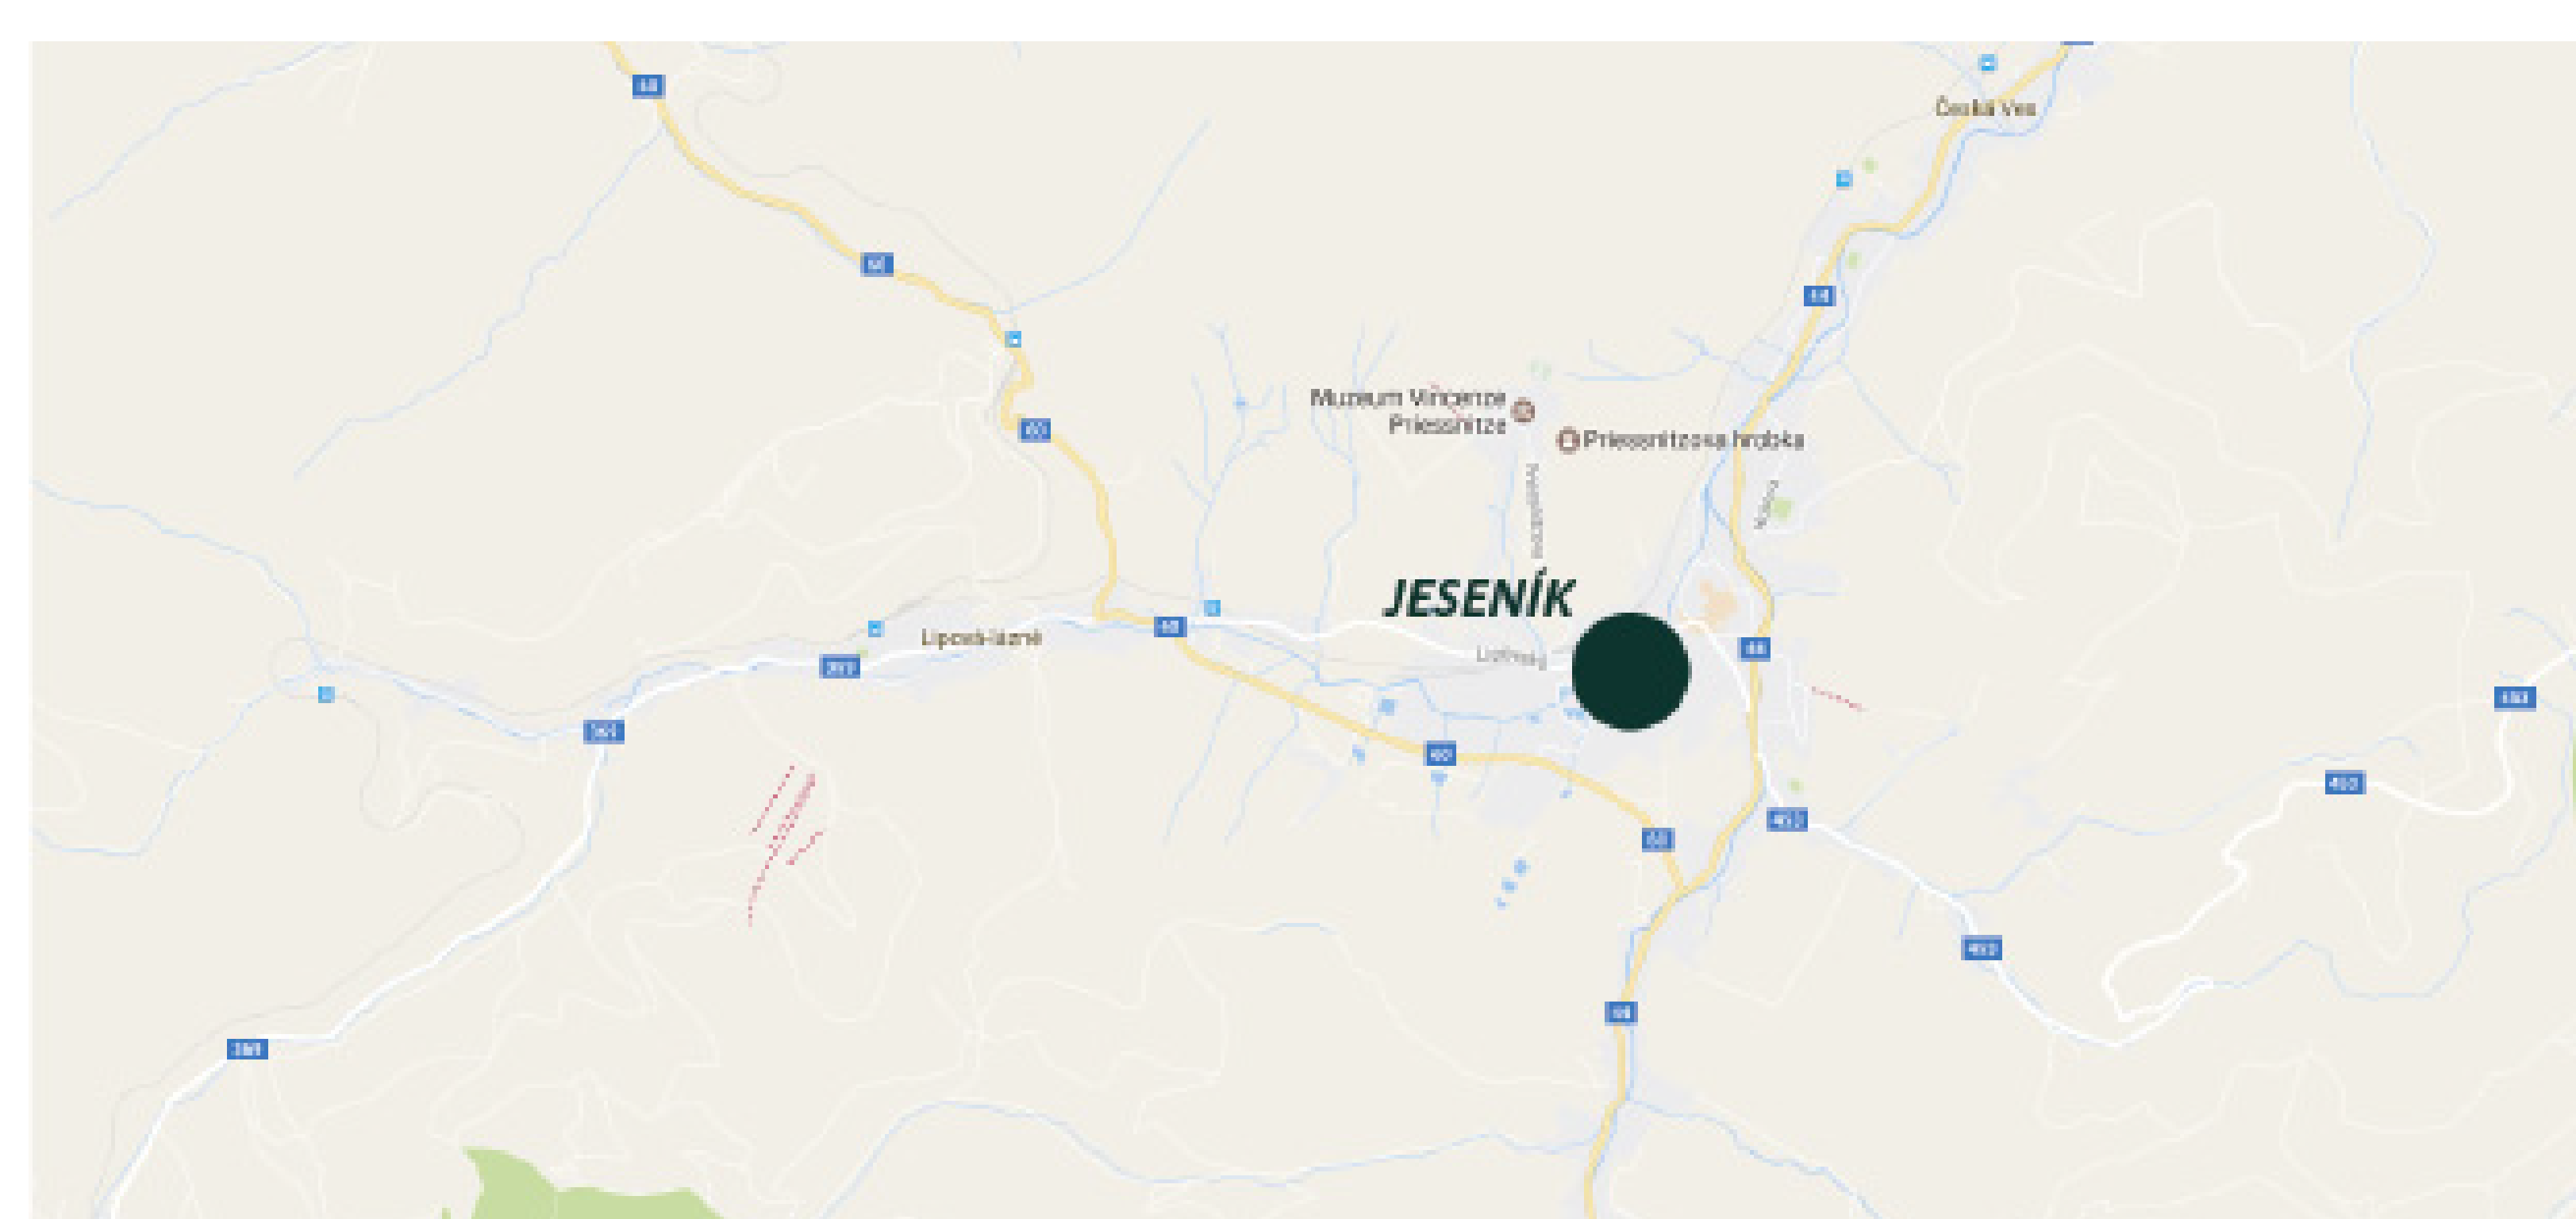

MÍSTO PREZENTACE BĚHŮ

Holba běh na Šerák - Penzion U Julka, Domašov 54, Bělá pod Pradědem

Běh na Sokolí vrch - Autocamping Bobrovník

Ubytování

V místě startu **Holba běh na Šerák** - Penzion U Julka

- V případě zájmu o ubytování prosím nahlaste, že jste účastníci Běhu na Šerák (400,- Kč se snídaní a 350,- bez snídaně)
- Domašov 54, Bělá pod Pradědem, 776 038 202, info@ujulka.cz