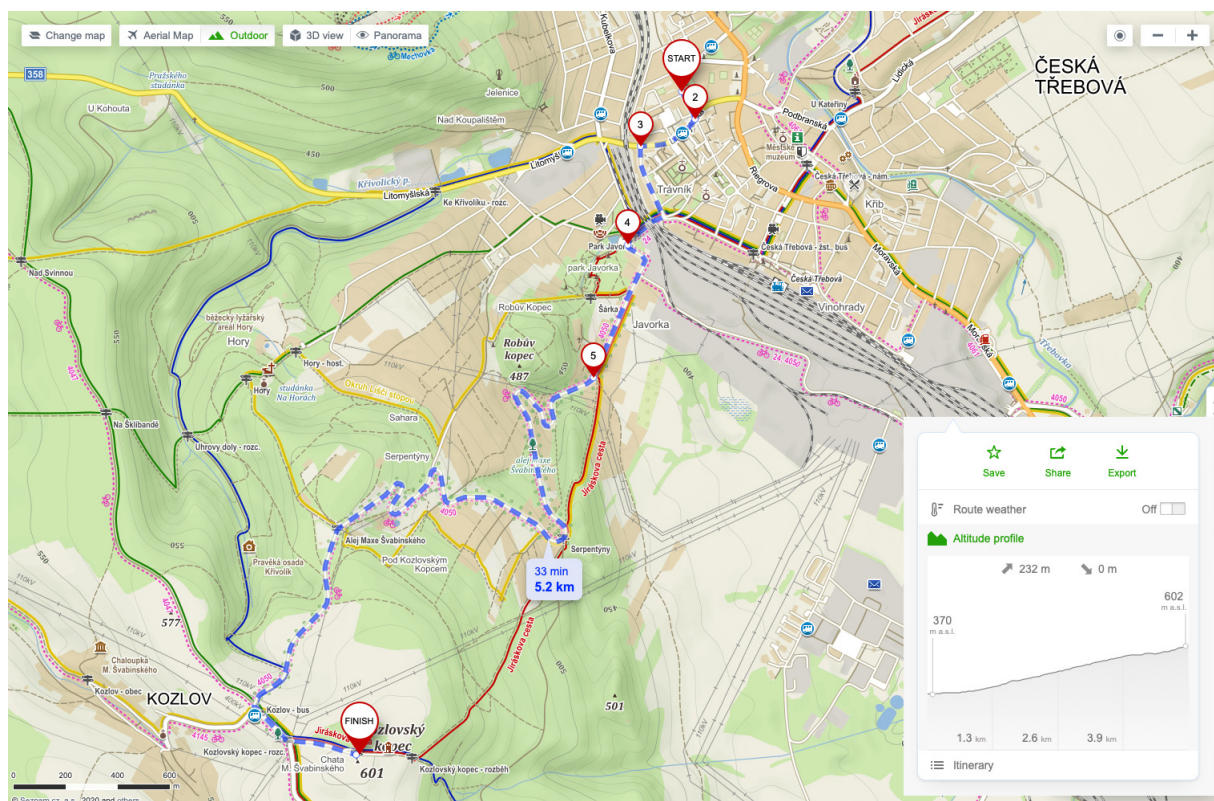

### **Start závodu**

V **10:00 hod.** v ulici Habrmanova.

## Trat' závodu

Start závodu je v ulici Habrmanova, cíl na vrcholu Kozlovského kopce u chaty Maxe Švabinského. Celá trasa je značena a vede po asfaltovém povrchu. **Délka trati je 5200 m** a její **převýšení cca 230 m** - viz

mapa trasy a výškový profil níže.